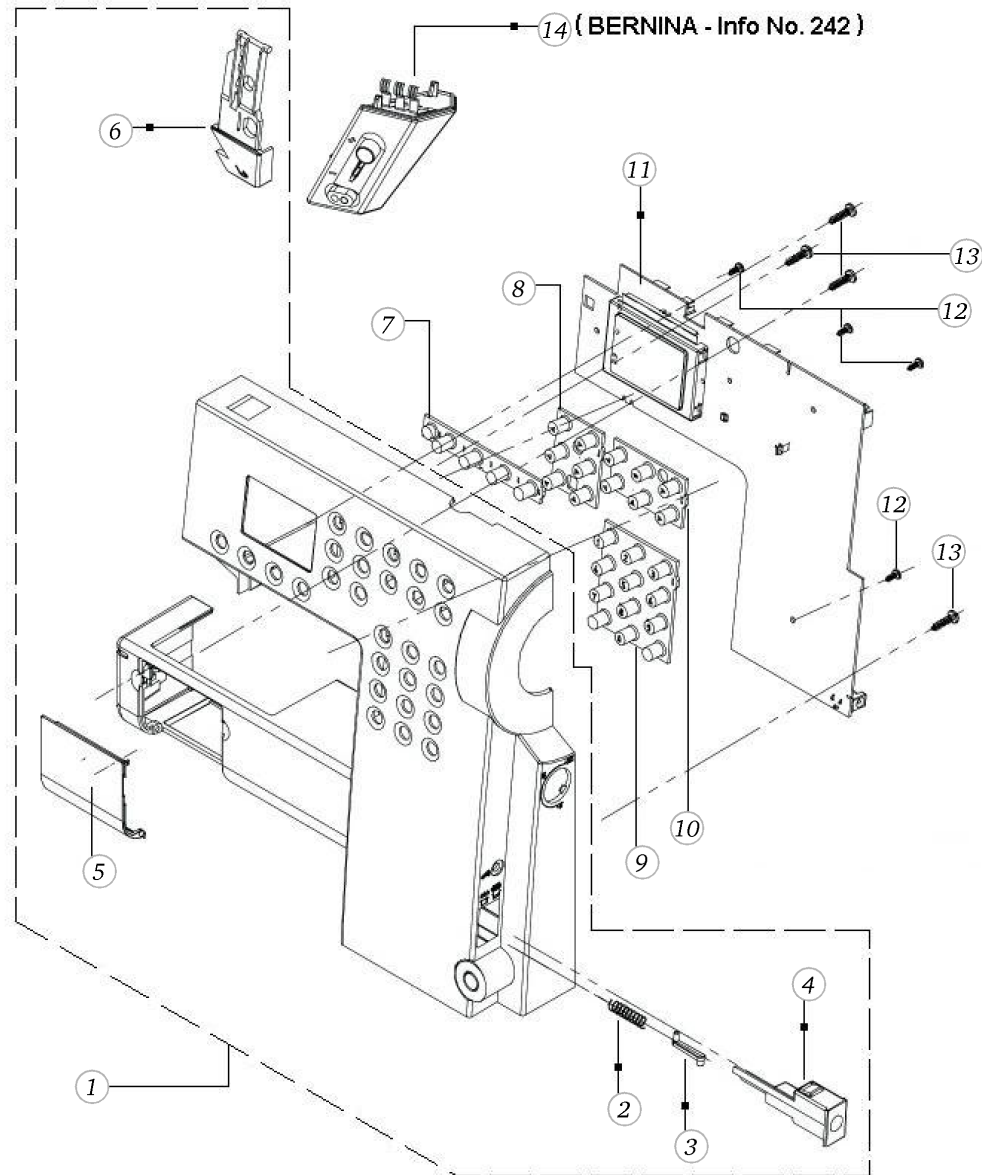

BERNINA activa 135

Front cover with LCD and Print (activa 145S)

Pos	Item number	Description
1	0300797503	FRONT COVER CPL. ACTIVA 145
2	0321135000	SPRING
3	0300965000	SWITCH LEVER
4	0300955000	SWITCH PUSH BUTTON
5	0300827000	BOBBIN DOOR CPL
6	0300815000	REVERSE PUSH BUTTON
7	0300945003	RUBBER PAD NS3
8	0300935000	RUBBER PAD PF
9	0300925000	RUBBER PAD NUM
10	0155007601	PRINT-S A125/A135/145/135PE
10	0155007701	print S activa
11	0023345035	SCREW
12	0023345035	SCREW
13	0329895034	Delta PT pan head screw
14	0308287000	START-STOP-UNIT SSU CPL.