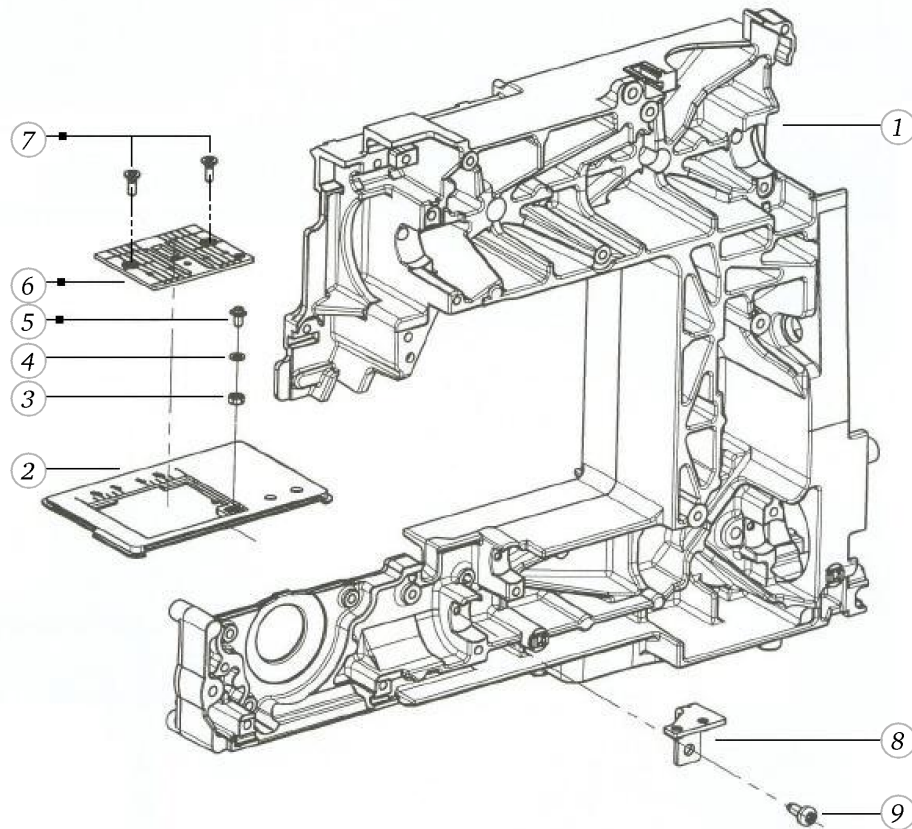

Spare Parts

BERNINA activa 135

Pos	Item number	Description
1	0088505000	CHASSIS MACHINED
2	0300975000	STITCH PLATE FRAME
3	22502313++	HEXAGONAL NUT
4	23225753++	Curved Spring Washers M3 DIN 137 A - BN795 Art-No. 1280317
5	0026045200	SPECIAL BOLT
6	0302025000	STITCHPALTE/STANDARD(5,5MM)(
7	0302005000	NEEDLE PLATE SCREW
8	0301015000	SHEET METAL SUPPORT
9	0078865043	Socket Pan Head Thread Forming Screws M4x10 DIN7500 - BN13916 Art-No. 2027593

BERNINA activa 135

Base plate

Pos	Item number	Description
1	0301485100	BASEPLATE COVER
2	0300887100	BASEPLATE ASSEMBLED
3	0003445000	RUBBER FOOT
4	0023345000	Screw Pan Head Pt 3 x 8 WN1452 - BN20138 Art-No. 3216015
5	0003597000	RUBBER FEET CPL.
6	0078865054	SCREW TORX DUOTAPTITE