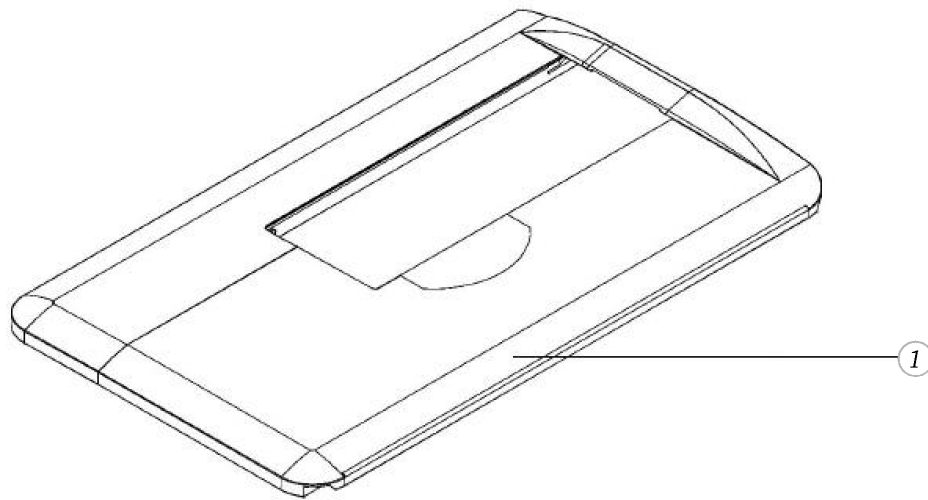

BERNINA activa 135

Sewing platform

Pos	Item number	Description
1	0303475101	SEWING TABLE TRANSPARENT
2	0307267001	SEAM GUIDE CPL OPTIMA