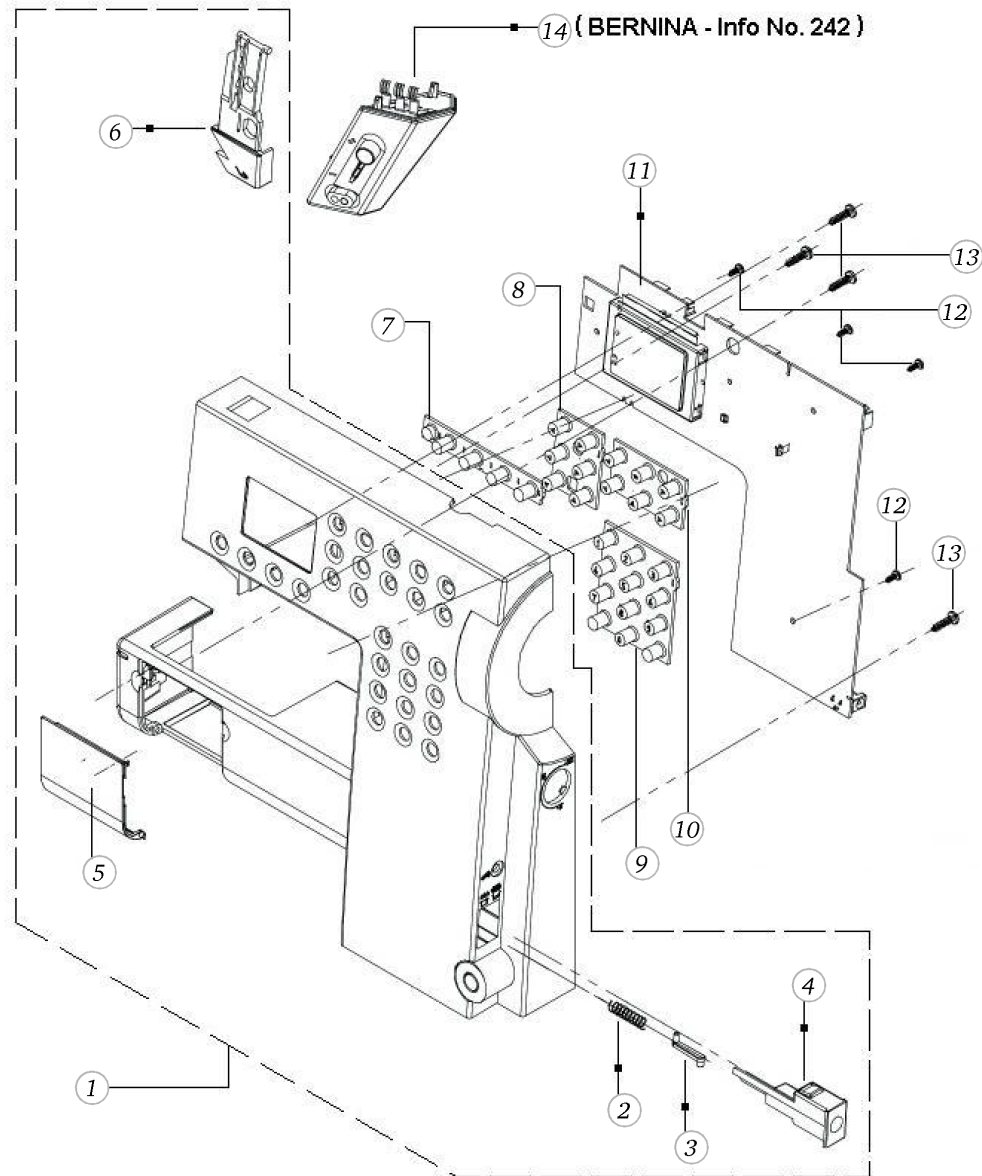

BERNINA activa 135

Front cover with LCD and Print (activa 135S PE)

Pos	Item number	Description
1	0300797304	FRONT COVER CPL. ACTIVA 13
2	0321135000	SPRING
3	0300965000	SWITCH LEVER
4	0300955000	SWITCH PUSH BUTTON
5	0300827000	BOBBIN DOOR CPL
6	0300815000	REVERSE PUSH BUTTON
7	0300945002	RUBBER PAD NS 2
8	0300935000	RUBBER PAD PF
9	0300925000	RUBBER PAD NUM
10	0300995002	RUBBER PAD MEM
11	0155007601	PRINT-S A125/A135/145/135PE
11	0155007701	print S activa
12	0023345035	SCREW
13	0329895034	Delta PT pan head screw
14	0308287000	START-STOP-UNIT SSU CPL.