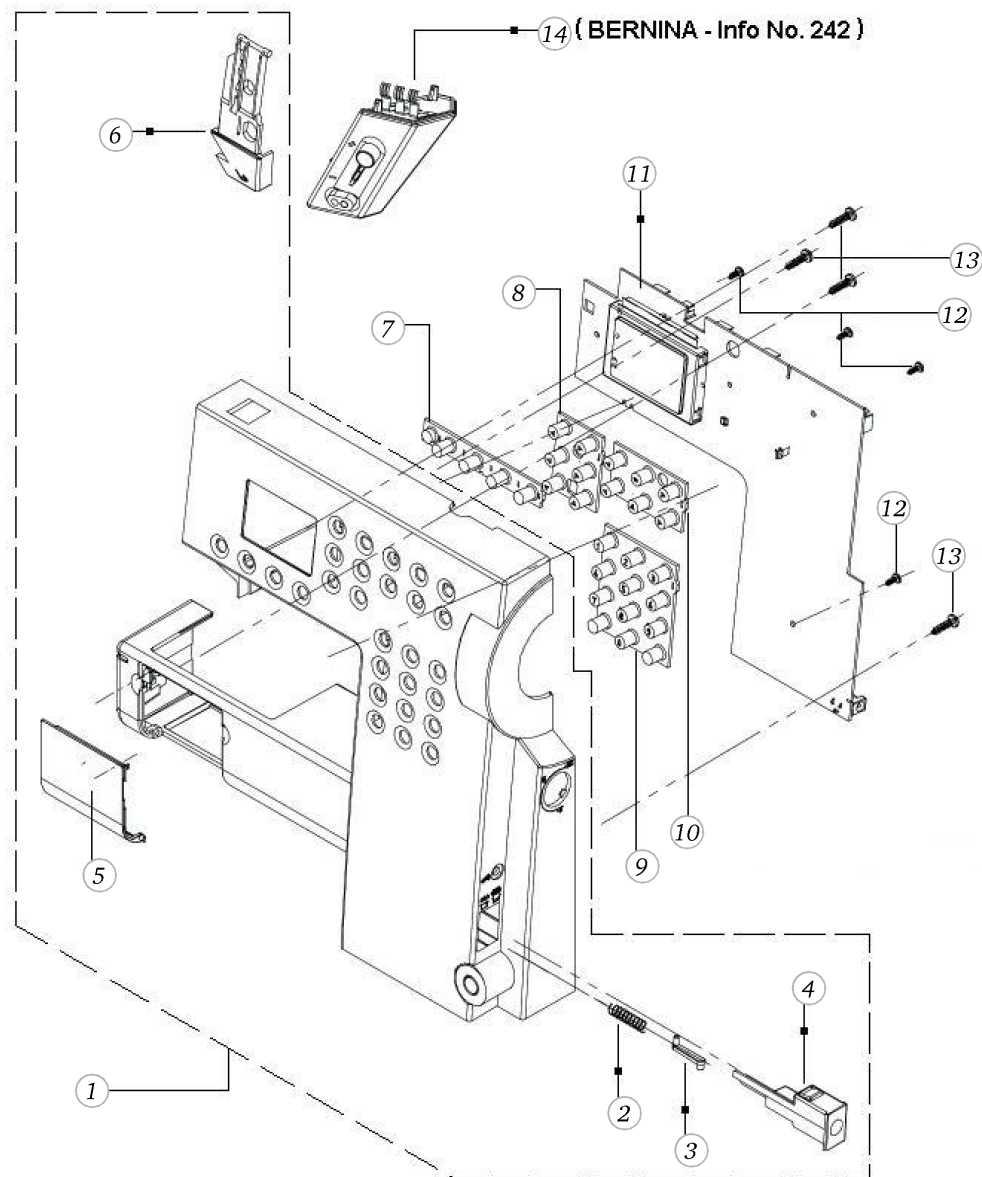

BERNINA activa 135

Front cover with LCD and Print (activa 135S)

Pos	Item number	Description
1	0300797302	FRONT COVER CPL. ACTIVA 135
2	0321135000	SPRING
3	0300965000	SWITCH LEVER
4	0300955000	SWITCH PUSH BUTTON
5	0300827000	BOBBIN DOOR CPL
6	0300815000	REVERSE PUSH BUTTON
7	0300945002	RUBBER PAD NS 2
8	0300935000	RUBBER PAD PF
9	0300925000	RUBBER PAD NUM
10	0155007601	PRINT-S A125/A135/145/135PE
10	0155007701	print S activa
11	0023345035	SCREW
12	0023345035	SCREW
13	0329895034	Delta PT pan head screw
14	0308287000	START-STOP-UNIT SSU CPL.