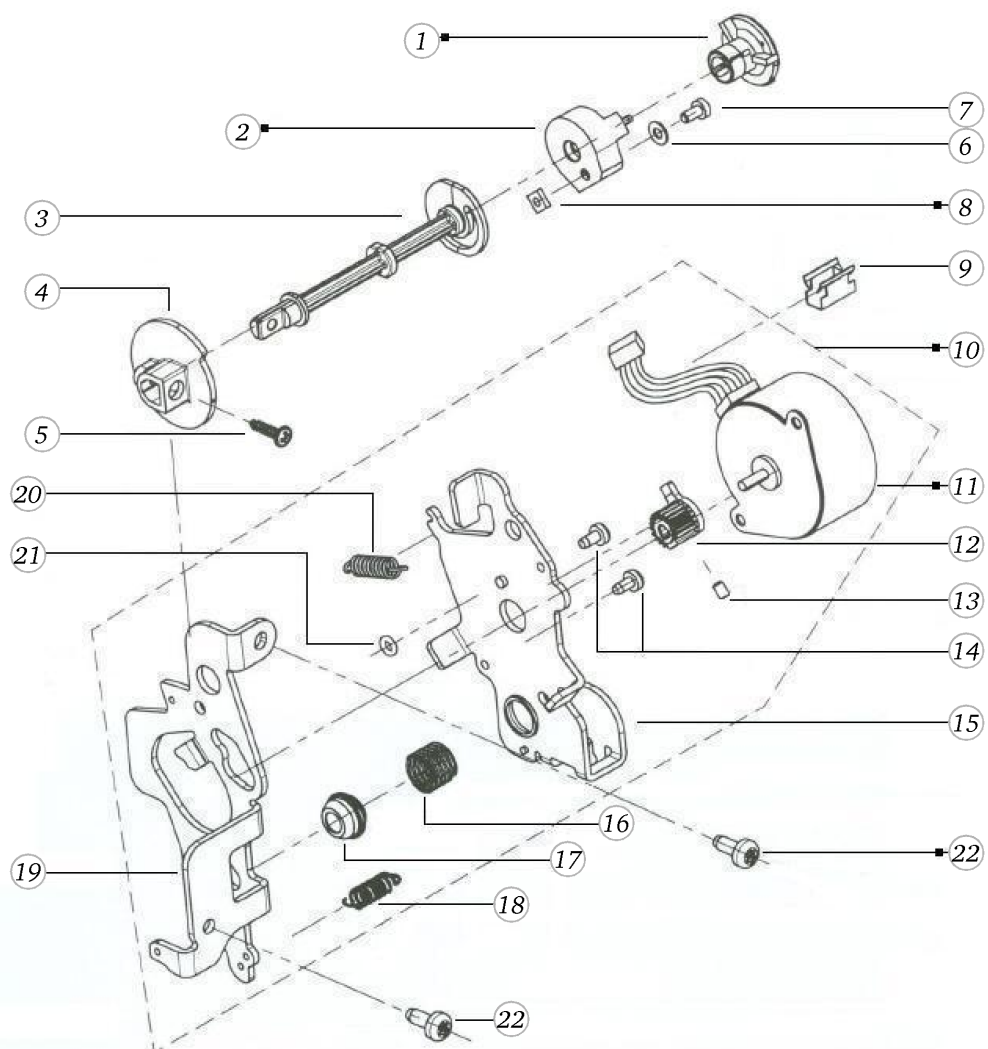

BERNINA activa 135

Feed dog unit

Pos	Item number	Description
29	0301215000	SPRING
30	0309337000	SUPPORT SHEET CPL
31	0302345032	SCREW
32	0078905000	SPRING
33	0078865043	Socket Pan Head Thread Forming Screws M4x10 DIN7500 - BN13916 Art-No. 2027593

BERNINA activa 135

Stitch length motor

Pos	Item number	Description
1	0088607100	CAP CPL.
2	0078315100	ADJUSTING SUPPORT
3	0301585100	ROTATION CONNECTOR
4	0078285100	ADJUSTMENT CAM
5	0023345001	TORX SCREW
6	22951923++	Flat Washer d3.2/D 7xs0.5
7	0077525031	Head Cap Screw Torx M3x6 ISO 14580 - BN4850 Art-No. 1145929
8	22683623++	4 SIDED NUT
9	0048315000	Clamp
10	0303117300	STEPPING MOTOR SL CPL.
11	0078355202	STEPPING MOTOR SL
12	0078085100	PINION
13	0078665031	Hexalobular Socket Set Screws M3x4 ISO 4026 - BN11493 Art-No. 3060200
14	0078865033	Socket Pan Head Thread Forming Screws M3x6 DIN7500 - BN13916 Art-No. 2027534
15	0303075000	MOTOR SUPPORT SHEET
16	0078565000	SPRING
17	0078545000	Bearing
18	0306905000	Spring
19	0088295200	SUPPORT SHEET
20	25629203++	Spring
21	0030735005	O-ring Seal D3/d1.5 70±5 IRHD NBR 70,5 / 5 P DIN3771
22	0078865043	Socket Pan Head Thread Forming Screws M4x10 DIN7500 - BN13916 Art-No. 2027593