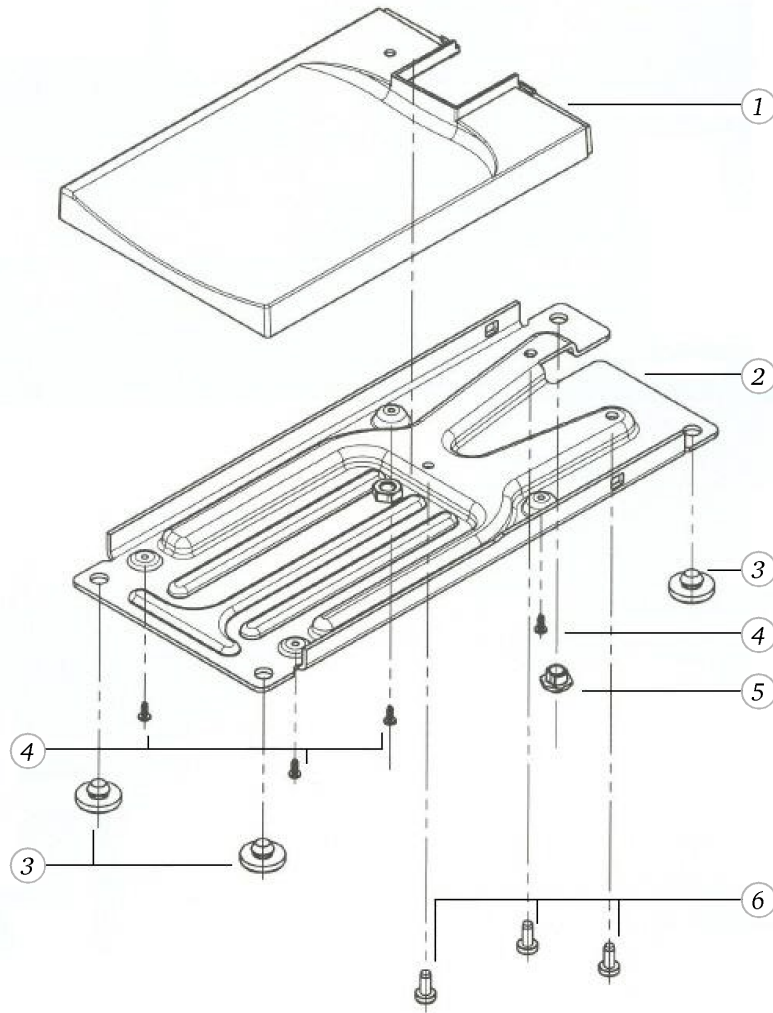

Spare Parts

BERNINA activa 135

Pos	Item number	Description
1	0088505000	CHASSIS MACHINED
2	0300975000	STITCH PLATE FRAME
3	22502313++	HEXAGONAL NUT
4	23225753++	Curved Spring Washers M3 DIN 137 A - BN795 Art-No. 1280317
5	0026045200	SPECIAL BOLT
6	0302025000	STITCHPALTE/STANDARD(5,5MM)(
7	0302005000	NEEDLE PLATE SCREW
8	0301015000	SHEET METAL SUPPORT
9	0078865043	Socket Pan Head Thread Forming Screws M4x10 DIN7500 - BN13916 Art-No. 2027593

BERNINA activa 135

Base plate

Pos	Item number	Description
1	0301485100	BASEPLATE COVER
2	0300887100	BASEPLATE ASSEMBLED
3	0003445000	RUBBER FOOT
4	0023345000	Screw Pan Head Pt 3 x 8 WN1452 - BN20138 Art-No. 3216015
5	0003597000	RUBBER FEET CPL.
6	0078865054	SCREW TORX DUOTAPTITE