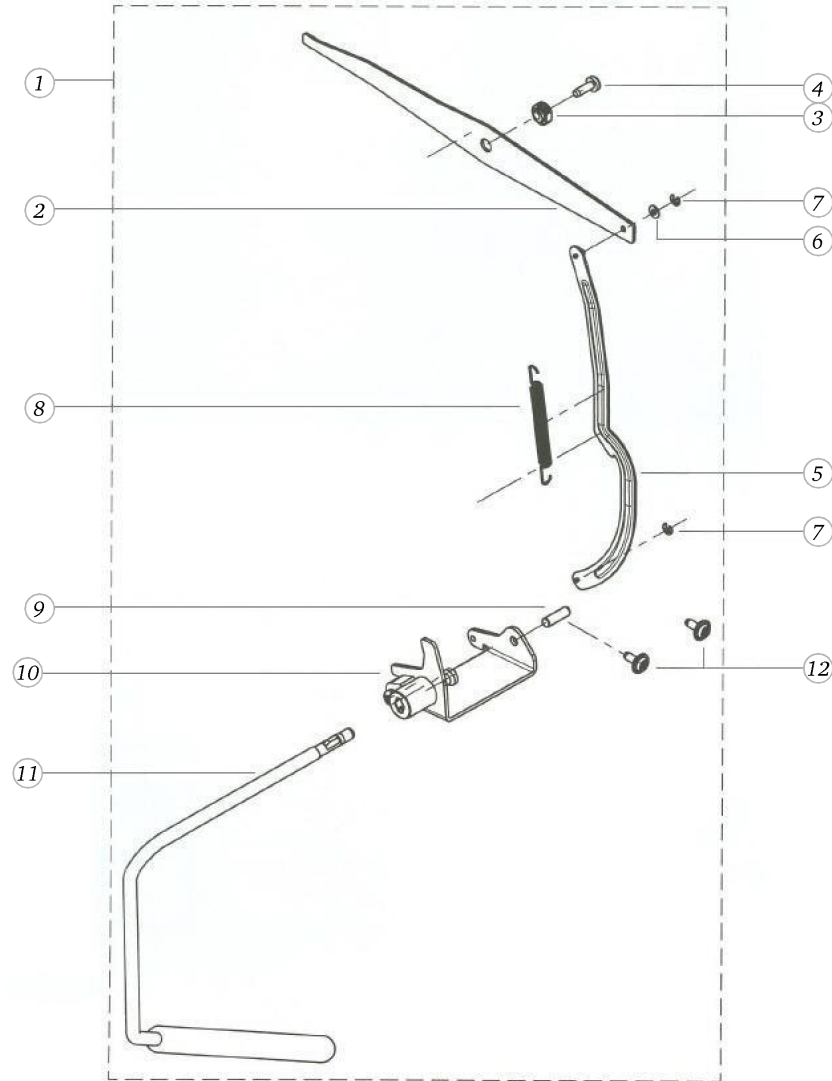

BERNINA activa 135

Knee lifter (FHS) Free Hand system

Pos	Item number	Description
1	0301467000	FREE HAND -KIT FHS
2	0301365000	SEESAW
3	0077675100	Eccentric
4	0078865044	Socket Pan Head Thread Forming Screws M4x12 DIN7500 - BN13916 Art-No. 2027607
5	0301477000	CONNECTING STRAP CPL
6	22952013++	Flat Washers M3 ISO 7089 - BN14683 Art-No. 1729241
7	23500853++	Circlips For Shafts d1 2.3 DIN6799 - BN809 Art- No.1284630
8	0078905000	SPRING
9	0082255003	CYLINDRICAL PIN Ø5-h8x16
10	0301347000	FHS BEARING SHEET CPL
11	0016357700	Knee Lifter Lever Cpl.
12	0078885043	Button Head Screw Torx Dt M4x10