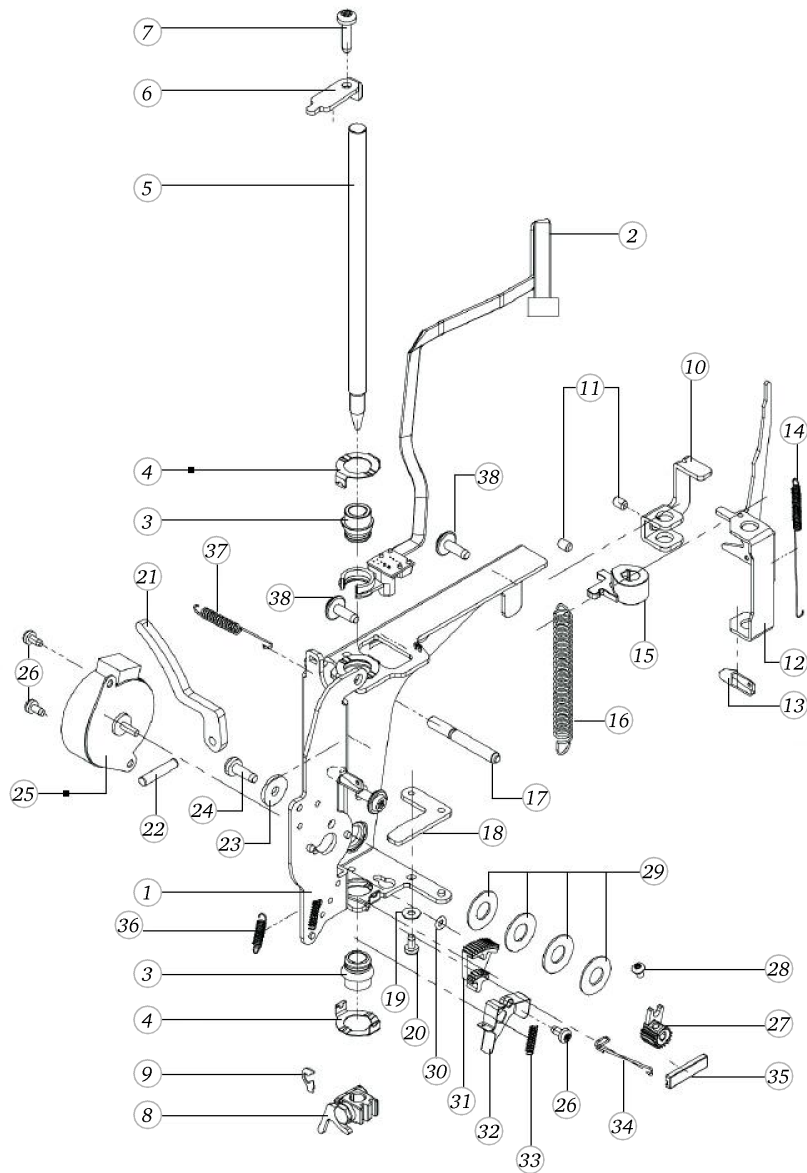

BERNINA activa 135

Headplate

Pos	Item number	Description
1	0088065200	HEAD PLATE
2	0159787201	PRINT BUTTONHOLE SENSOR
3	0088105000	CALOTTE BUSHING MACHINED
4	0048875000	Clasp
5	0087335000	PRESSER FOOT BAR 157.5
6	0301285000	CLAMPING SHOE
7	0078865045	Socket Pan Head Thread Forming Screws M4x16 DIN7500 - BN13916 Art-No. 2027615
8	0011177101	Clamp piece cpl.
9	0089325000	SAFETY CLIP
10	0089225000	LEVER
11	0078665043	Hexalobular Socket Set Screws M4x6 ISO 4026 - BN11493 Art-No. 3060208
12	0088095100	ENGAGING LEVER
13	0306255000	Cap
14	0303585100	Spring
15	0089247000	PRESSER BAR GUIDE CPL
16	0303715000	NFS-SPRING
17	0087145001	BOLT
18	0049075000	ADJUSTING ARM
19	22950713++	WASHER 3.2 X 7 X 0.5
20	0032465008	Socket Button Head Screws M3x4.5 screw head after BN6404
21	0075685300	LIFTING LEVER
22	24116643++	PIN D 4.0X20
23	22954423++	Flat Washers
24	0078865043	Socket Pan Head Thread Forming Screws M4x10 DIN7500 - BN13916 Art-No. 2027593
25	0337875000	STEPPER MOTOR
25	0078355005	STEPPING MOTOR SB
26	0078865033	Socket Pan Head Thread Forming Screws M3x6 DIN7500 - BN13916 Art-No. 2027534
27	0302135000	PINION

BERNINA activa 135

Headplate

Pos	Item number	Description
28	0032465110	Socket Button Head Screws M3x 6 ISO 7380-1 - BN6404 Art-No. 1982990
29	0303195000	DISC SPRING De=18 / di=8,2 / t=0,8
30	0030735005	O-ring Seal D3/d1.5 70±5 IRHD NBR 70,5 / 5 P DIN3771
31	0300895000	ZZ-SEGMENT
32	0049065000	ZZ-SUPPORT
32	0049065100	ZZ SUPPORT
33	0303595000	Spring
34	0303445000	SPRING
35	0302045000	Slideway
36	25625503++	Spring
37	0303575200	SPRING
38	0078885043	Button Head Screw Torx Dt M4x10