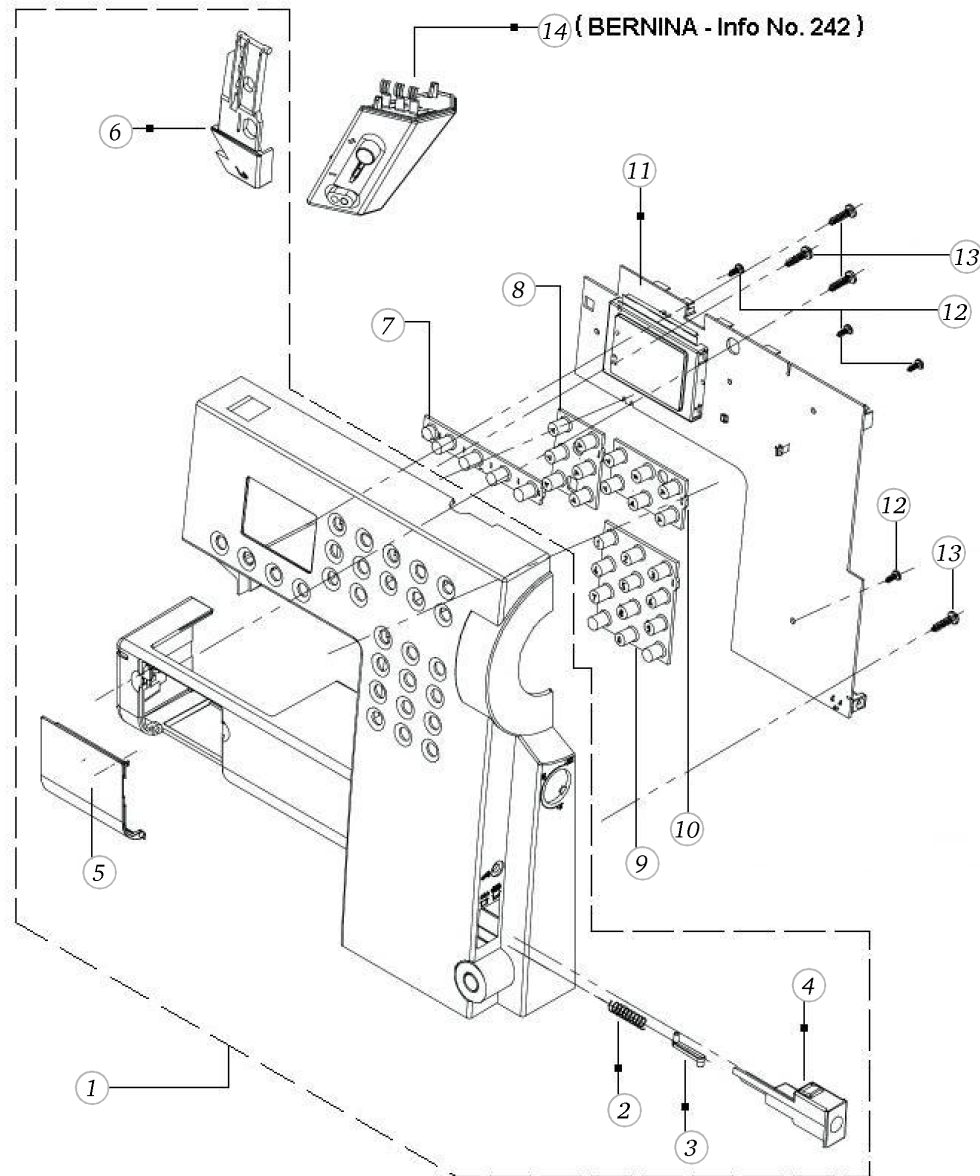

BERNINA activa 135

Front cover with LCD and Print (activa 135S RICCAR)

Pos	Item number	Description
1	0300797503	FRONT COVER CPL. ACTIVA 145
2	0321135000	SPRING
3	0300965000	SWITCH LEVER
4	0300955000	SWITCH PUSH BUTTON
5	0300827000	BOBBIN DOOR CPL
6	0300815000	REVERSE PUSH BUTTON
7	0300945002	RUBBER PAD NS 2
8	0300935000	RUBBER PAD PF
9	0300925000	RUBBER PAD NUM
10	0155007601	PRINT-S A125/A135/145/135PE
10	0155007701	print S activa
11	0023345035	SCREW
12	0023345035	SCREW
13	0329895034	Delta PT pan head screw
14	0308287000	START-STOP-UNIT SSU CPL.